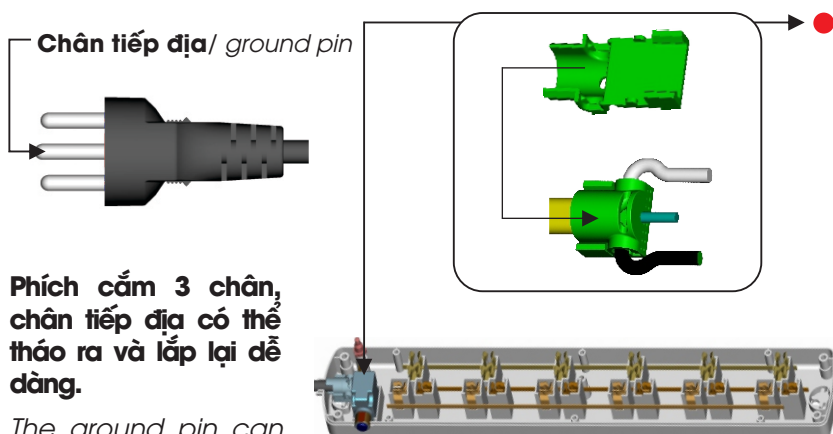

- **Có 3 loại công suất giúp bạn chủ động chọn loại ổ cắm phù hợp với phụ tải.**
  There are 3 types of capacity to help you actively choose the type of outlet that is suitable for the load.

- + **1100W - Max 5A:** Có bảo vệ quá tải bằng CB/ *Anti-overload with CB protection.*
- + **2200W - Max10A:** Có bảo vệ quá tải bằng CB/ *Anti-overload with CB protection.*
- + **3300W - Max15A:** Có bảo vệ quá tải bằng CB/ *Anti-overload with CB protection.*

- **Chi tiết đồng dẫn điện bên trong ổ cắm được chế tạo bằng vật liệu đồng đàn hồi cao, các ổ cắm liên kết trực tiếp với nhau trên thanh đồng liền không thông qua mối hàn.**

The conductive copper details inside the outlet is made of copper material with high elasticity, the outlets are directly linked together on a solid copper bar without welding.

- **Chi tiết đồng đàn hồi được tăng cường thêm lực kẹp chủ động bằng một lò xo kép nhằm tăng lực tiếp xúc truyền điện.**

Flexible copper detail is reinforced by active clamping with dual spring for increase electrical contact.

- **Không dùng công tắc nhằm giảm tiếp xúc gây đánh lửa nhằm tăng độ bền, giảm giá thành.**

By not using indicator-switches, we eliminate unnecessary contact points that could lead to confusion and unsafe operations.

- **Đèn báo nguồn có tuổi thọ cao, giúp nhận biết ổ cắm có nguồn.**

The power indicator lights are built with longevity in mind, which helps identify the power on the outlet.