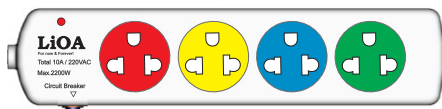

■ LOẠI CÔNG SUẤT TỐI ĐA 2200W / 220VAC MAX 10A CÓ BẢO VỆ BẰNG CB / CB PROTECTION

SẢN PHẨM THẾ HỆ MỚI, BẢO HÀNH 10 NĂM
NEW GENERATION PRODUCT, 10 YEARS WARRANTY

Mã sản phẩm Code	Chiều dài dây Wire length	Dây tiếp địa Ground wire	Giá (VNĐ)	Price (USD)
3SN3.2.10	3m	☐	120.000	5,30
3SN3.3.10	3m	☒	150.000	6,60
3SN5.2.10	5m	☐	150.000	6,60
3SN5.3.10	5m	☒	185.000	8,20

Mã sản phẩm Code	Chiều dài dây Wire length	Dây tiếp địa Ground wire	Giá (VNĐ)	Price (USD)
4SN3.2.10	3m	☐	135.000	6,00
4SN3.3.10	3m	☒	160.000	7,10
4SN5.2.10	5m	☐	165.000	7,30
4SN5.3.10	5m	☒	195.000	8,60

Đóng gói 10 chiếc / thùng /Packaging 10 pieces/box

MỖI Ổ CẮM 1 MÀU - TRÁNH NHẦM LẤN, AN TOÀN HƠN!
MULTICOLOR - NO CONFUSION AND SAFER!