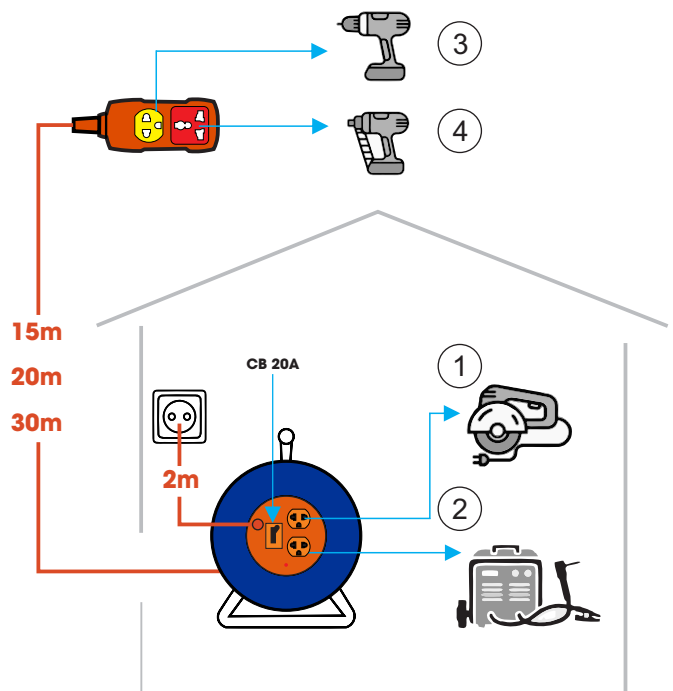

/CV: Thân ổ màu cam, Mặt ổ màu vàng/ Orange cover, white outlet

/CM: Thân ổ màu cam, Mặt ổ cắm nhiều màu/ Orange cover, colorful outlet

MỖI Ổ CẮM 1 MÀU - TRÁNH NHẦM LẪN, AN TOÀN HƠN!
MULTICOLOR - NO CONFUSION AND SAFER!

Ổ CẮM KÉO DÀI KẾT HỢP / HYBRID SOCKET

SẢN PHẨM THẾ HỆ MỚI, BẢO HÀNH 10 NĂM

NEW GENERATION PRODUCT, 10 YEARS WARRANTY

LiOA

For now & Forever!

HƯỚNG DẪN SỬ DỤNG: / USER MANUAL

- **Đặt cuộn dây gần nguồn điện, khoảng cách tối đa tới nguồn điện 2 mét/** Place the reel near power source, maximum distance from power source is 2 meters.
- **Kéo ổ cắm kéo dài tới vị trí cần sử dụng và kết nối với thiết bị trước/** Pull the extension socket to desired position for use and connect to device(s) first.
- **Sau đó tháo đầu phích cắm và đoạn dây nguồn 2 m kết nối với nguồn điện sau/** Then unwind the 2 meters power cord and connect to power source.
- **Kết nối thiết bị gắn lô dây nếu có nhu cầu/** Connect any extra device(s) to outlets on reel if needed.
- **Bật CB để sử dụng/** Turn on Circuit Breaker (CB) for use.
- **Khi thu dây thì thao tác ngược lại: Thu phần phích cắm và đoạn dây 2 mét trước, cố định đoạn dây 2 mét và đầu phích cắm gọn gàng rồi mới thu phần dây và ổ kéo dài/** When collecting power cord, operate the steps above in reverse. Disconnect the 2 meters power cord from power source then firmly secure plug and wind-up the 2 meters cord first. Then collect extension cord & socket in to reel.