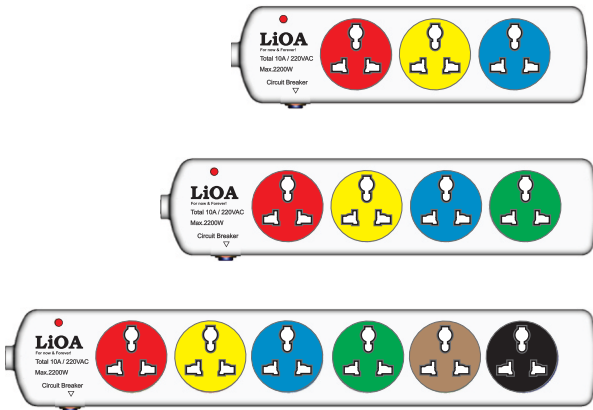

The anti-loose lock is specially designed for LiOA extension outlet only, ensuring the power cords stay in place, meaning it is built with absolute safety in mind (unlike other similar products currently on the market with no such safety features. This is the biggest and most common problem that is often overlooked)

Ổ CẮM KÉO DÀI ĐA NĂNG - THẾ HỆ MỚI

UNIVERSAL EXTENSION SOCKET - NEW GENERATION PRODUCT

LOẠI CÔNG SUẤT TỐI ĐA 1100W/ 220VAC MAX 5A CÓ BẢO VỆ BẰNG CB/ CB PROTECTION

LỖ CẮM ĐA NĂNG, CẮM ĐƯỢC HẦU HẾT CÁC LOẠI PHÍCH CẮM.
UNIVERSAL OUTLET DESIGN SUITABLE FOR MOST PLUGS IN THE WORLD.

LOẠI CÔNG SUẤT TỐI ĐA 2200W/ 220VAC MAX 10A CÓ BẢO VỆ BẰNG CB/ CB PROTECTION

LỖ CẮM ĐA NĂNG, CẮM ĐƯỢC HẦU HẾT CÁC LOẠI PHÍCH CẮM.
UNIVERSAL OUTLET DESIGN SUITABLE FOR MOST PLUGS IN THE WORLD.

LOẠI CÔNG SUẤT TỐI ĐA 3300W/ 220VAC MAX 15A CÓ BẢO VỆ BẰNG CB/ CB PROTECTION