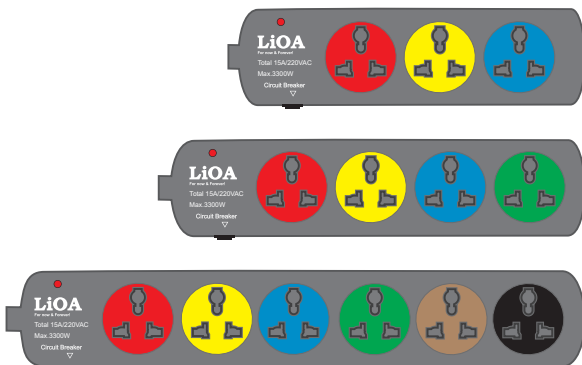

LOẠI CÔNG SUẤT TỐI ĐA 3300W/ 220VAC MAX 15A CÓ BẢO VỆ BẰNG CB/ CB PROTECTION

LỖ CẮM ĐA NĂNG, CẮM ĐƯỢC HẦU HẾT CÁC LOẠI PHÍCH CẮM.
UNIVERSAL OUTLET DESIGN SUITABLE FOR MOST PLUGS IN THE WORLD.

SẢN PHẨM THẾ HỆ MỚI, BẢO HÀNH 10 NĂM
NEW GENERATION PRODUCT, 10 YEARS WARRANTY

Mã sản phẩm Code	Chiều dài dây Wire length	Dây tiếp địa Ground wire	Giá (VNĐ)	Price (USD)
3DN3.2.5	3m	☐	110.000	4,90
3DN3.3.5	3m	☒	130.000	5,80
4DN3.2.5	3m	☐	120.000	5,30
4DN3.3.5	3m	☒	150.000	6,60

Đóng gói 10 chiếc/ thùng /Packaging 10 pieces/box

MỖI Ổ CẮM 1 MÀU - TRÁNH NHẦM LẪN, AN TOÀN HƠN!
MULTICOLOR - NO CONFUSION AND SAFER!

SẢN PHẨM THẾ HỆ MỚI, BẢO HÀNH 10 NĂM
NEW GENERATION PRODUCT, 10 YEARS WARRANTY

Mã sản phẩm Code	Chiều dài dây Wire length	Dây tiếp địa Ground wire	Giá (VNĐ)	Price (USD)
3DN3.2.10	3m	☐	130.000	5,80
3DN3.3.10	3m	☒	180.000	8,00
3DN5.2.10	5m	☐	150.000	6,60
3DN5.3.10	5m	☒	210.000	9,30
4DN3.2.10	3m	☐	150.000	6,60
4DN3.3.10	3m	☒	190.000	8,40
4DN5.2.10	5m	☐	170.000	7,50
4DN5.3.10	5m	☒	220.000	9,70
6DN3.2.10	3m	☐	190.000	8,40
6DN3.3.10	3m	☒	240.000	10,60
6DN5.2.10	5m	☐	240.000	10,60
6DN5.3.10	5m	☒	290.000	12,80

Đóng gói 10 chiếc/ thùng /Packaging 10 pieces/box

MỖI Ổ CẮM 1 MÀU - TRÁNH NHẦM LẪN, AN TOÀN HƠN!
MULTICOLOR - NO CONFUSION AND SAFER!

SẢN PHẨM THẾ HỆ MỚI, BẢO HÀNH 10 NĂM
NEW GENERATION PRODUCT, 10 YEARS WARRANTY

Mã sản phẩm Code	Chiều dài dây Wire length	Dây tiếp địa Ground wire	Giá (VNĐ)	Price (USD)
3DN3.3.15	3m	☒	200.000	8,80
3DN5.3.15	5m	☒	240.000	10,60
4DN3.3.15	3m	☒	210.000	9,30
4DN5.3.15	5m	☒	250.000	11,10
6DN3.3.15	3m	☒	260.000	11,50
6DN5.3.15	5m	☒	320.000	14,20

Đóng gói 10 chiếc/ thùng /Packaging 10 pieces/box

MỖI Ổ CẮM 1 MÀU - TRÁNH NHẦM LẪN, AN TOÀN HƠN!
MULTICOLOR - NO CONFUSION AND SAFER!