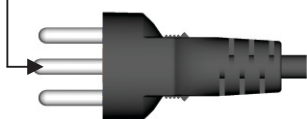

Ổ cắm LiOA thiết kế mới.

LiOA's new extension outlet design.

Ổ cắm trên thị trường.

Other extension outlet designs on the market.

- **Có 2 loại công suất giúp bạn chủ động chọn loại ổ cắm phù hợp với phụ tải.**
There are 2 types of capacity to help you actively choose the type of outlet that is suitable for the load.
 - + **1100W - Max 5A:** Có bảo vệ quá tải bằng CB/ *Anti-overload with CB protection.*
 - + **2200W - Max10A:** Có bảo vệ quá tải bằng CB/ *Anti-overload with CB protection.*
- **Chi tiết đồng dẫn điện bên trong ổ cắm được chế tạo bằng vật liệu đồng đàn hồi cao, các ổ cắm liên kết trực tiếp với nhau trên thanh đồng liền không thông qua mối hàn.**
The conductive copper details inside the outlet is made of copper material with high elasticity, the outlets are directly linked together on a solid copper bar without welding.
- **Không dùng công tắc nhằm giảm tiếp xúc gây đánh lửa nhằm tăng độ bền, giảm giá thành.**
By not using indicator-switches, we eliminate unnecessary contact points that could lead to confusion and unsafe operations.
- **Đèn báo nguồn có tuổi thọ cao, giúp nhận biết ổ cắm có nguồn.**
The power indicator lights are built with longevity in mind, which helps identify the power on the outlet.

Chân tiếp địa/ ground pin

- **Phích cắm 3 chân, chân tiếp địa có thể tháo ra và lắp lại dễ dàng.**

The ground pin can be easily removed and reassembled.

- **Khóa chống tuột dây thiết kế đặc biệt chỉ có ở LiOA, đảm bảo dây nguồn không thể tuột, dẫn tới an toàn tuyệt đối (vấn đề lớn thường gặp ở hầu hết sản phẩm cùng loại có trên thị trường)**