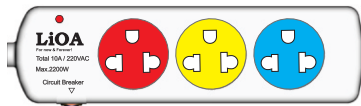

■ LOẠI CÔNG SUẤT TỐI ĐA 2200W / 220VAC MAX 10A CÓ BẢO VỆ BẰNG CB / CB PROTECTION

SẢN PHẨM THẾ HỆ MỚI, BẢO HÀNH 10 NĂM
NEW GENERATION PRODUCT, 10 YEARS WARRANTY

Mã sản phẩm Code	Chiều dài dây Wire length	Dây tiếp địa Ground wire	Giá (VNĐ)	Price (USD)
3SN3.2.10	3m	☐	120.000	5,30
3SN3.3.10	3m	☒	150.000	6,60
3SN5.2.10	5m	☐	150.000	6,60
3SN5.3.10	5m	☒	185.000	8,20

Mã sản phẩm Code	Chiều dài dây Wire length	Dây tiếp địa Ground wire	Giá (VNĐ)	Price (USD)
4SN3.2.10	3m	☐	135.000	6,00
4SN3.3.10	3m	☒	160.000	7,10
4SN5.2.10	5m	☐	165.000	7,30
4SN5.3.10	5m	☒	195.000	8,60

Đóng gói 10 chiếc / thùng /Packaging 10 pieces/box

MỖI Ổ CẮM 1 MÀU - TRÁNH NHẦM LẤN, AN TOÀN HƠN!
MULTICOLOR - NO CONFUSION AND SAFER!