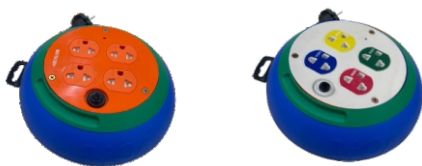

■ KIỂU ĐĨA BAY U.F.O. TYPE

Mã sản phẩm Code	Số ổ cắm No. of outlets	Chiều dài dây Wire length	Dây tiếp địa Ground wire	Công suất Capacity	Giá (VNĐ)	Price (USD)
DB52-15A	4	5m	☐	15A	235.000	10,22
DB53-15A	4	5m	☒	15A	305.000	13,26

Đóng gói 10 chiếc/ thùng /Packaging 10 pieces/box

■ KIỂU XÁCH TAY PORTABLE TYPE