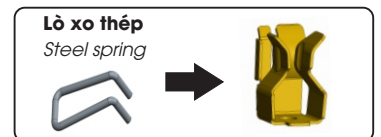

- **Không dùng công tắc nhằm giảm tiếp xúc gây đánh lửa nhằm tăng độ bền, giảm giá thành.**

By not using indicator-switches, we eliminate unnecessary contact points that could lead to confusion and unsafe operations.

- **Đèn báo nguồn có tuổi thọ cao, giúp nhận biết ổ cắm có nguồn.**

The power indicator lights are built with longevity in mind, which helps identify the power on the outlet.