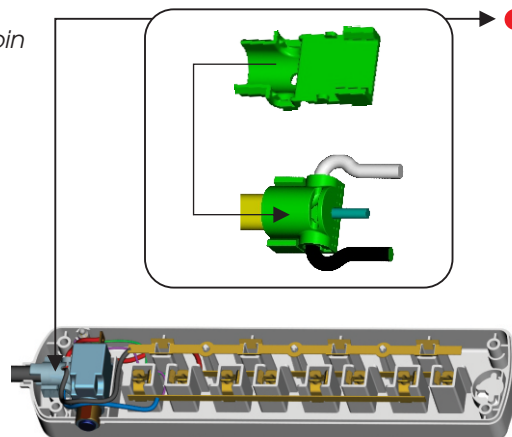

Ổ cắm LiOA thiết kế mới.

LiOA's new extension outlet design.

Ổ cắm trên thị trường.

Other extension outlet designs on the market.

- **Có 2 loại công suất giúp bạn chủ động chọn loại ổ cắm phù hợp với phụ tải.**
There are 2 types of capacity to help you actively choose the type of outlet that is suitable for the load.
 - + **1100W - Max 5A:** Có bảo vệ quá tải bằng CB/ *Anti-overload with CB protection.*
 - + **2200W - Max10A:** Có bảo vệ quá tải bằng CB/ *Anti-overload with CB protection.*
- **Chi tiết đồng dẫn điện bên trong ổ cắm được chế tạo bằng vật liệu đồng đàn hồi cao, các ổ cắm liên kết trực tiếp với nhau trên thanh đồng liền không thông qua mối hàn.**
The conductive copper details inside the outlet is made of copper material with high elasticity, the outlets are directly linked together on a solid copper bar without welding.
- **Không dùng công tắc nhằm giảm tiếp xúc gây đánh lửa nhằm tăng độ bền, giảm giá thành.**
By not using indicator-switches, we eliminate unnecessary contact points that could lead to confusion and unsafe operations.
- **Đèn báo nguồn có tuổi thọ cao, giúp nhận biết ổ cắm có nguồn.**
The power indicator lights are built with longevity in mind, which helps identify the power on the outlet.

Chân tiếp địa/ ground pin

- **Phích cắm 3 chân, chân tiếp địa có thể tháo ra và lắp lại dễ dàng.**

The ground pin can be easily removed and reassembled.

- **Khóa chống tuột dây thiết kế đặc biệt chỉ có ở LiOA, đảm bảo dây nguồn không thể tuột, dẫn tới an toàn tuyệt đối (vấn đề lớn thường gặp ở hầu hết sản phẩm cùng loại có trên thị trường)**