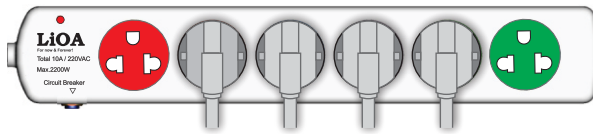

Ổ CẮM KÉO DÀI THÔNG DỤNG - THẾ HỆ MỚI COMMON EXTENSION OUTLET - NEW GENERATION

- **Nắp che an toàn chủ động kiểu General Electric.**
  Safety cover in the style of General Electric's.
- **Lỗ cắm 3 chân cắm được hầu hết các loại phích cắm.**
  Versatile 3 prong outlet design suitable for most plugs in the world.

- **Thiết kế mới với các ổ cắm nằm ngang giúp cho các phích cắm không vướng như loại ổ cắm nằm dọc khác có trên thị trường.**
  New horizontal outlet design helps prevent cords from tangling unlike other vertical outlet designs on the market.

Ổ cắm LiOA thiết kế mới.

LiOA's new extension outlet design.