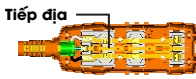

3P-2D	75.000	3,30
--------------	--------	------

4P-2D	90.000	3,90
--------------	--------	------

6P-2D	150.000	6,60
--------------	---------	------

Loại có tiếp địa
With ground type

Mã Code	GIÁ (VNĐ)	Price (USD)
2P-3D	70.000	3,00