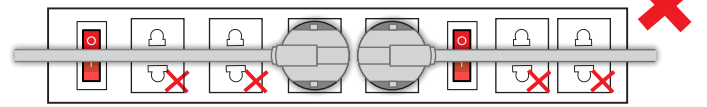

Ổ cắm trên thị trường.

Other extension outlet designs on the market.

- **Có 2 loại công suất giúp bạn chủ động chọn loại ổ cắm phù hợp với phụ tải.**
  There are 2 types of capacity to help you actively choose the type of outlet that is suitable for the load.
  - + **1100W - Max 5A:** Có bảo vệ quá tải bằng CB/ *Anti-overload with CB protection.*
  - + **2200W - Max10A:** Có bảo vệ quá tải bằng CB/ *Anti-overload with CB protection.*
- **Chi tiết đồng dẫn điện bên trong ổ cắm được chế tạo bằng vật liệu đồng đàn hồi cao, các ổ cắm liên kết trực tiếp với nhau trên thanh đồng liền không thông qua mối hàn.**
  The conductive copper details inside the outlet is made of copper material with high elasticity, the outlets are directly linked together on a solid copper bar without welding.
- **Không dùng công tắc nhằm giảm tiếp xúc gây đánh lửa nhằm tăng độ bền, giảm giá thành.**
  By not using indicator-switches, we eliminate unnecessary contact points that could lead to confusion and unsafe operations.
- **Đèn báo nguồn có tuổi thọ cao, giúp nhận biết ổ cắm có nguồn.**
  The power indicator lights are built with longevity in mind, which helps identify the power on the outlet.

Chân tiếp địa/ ground pin